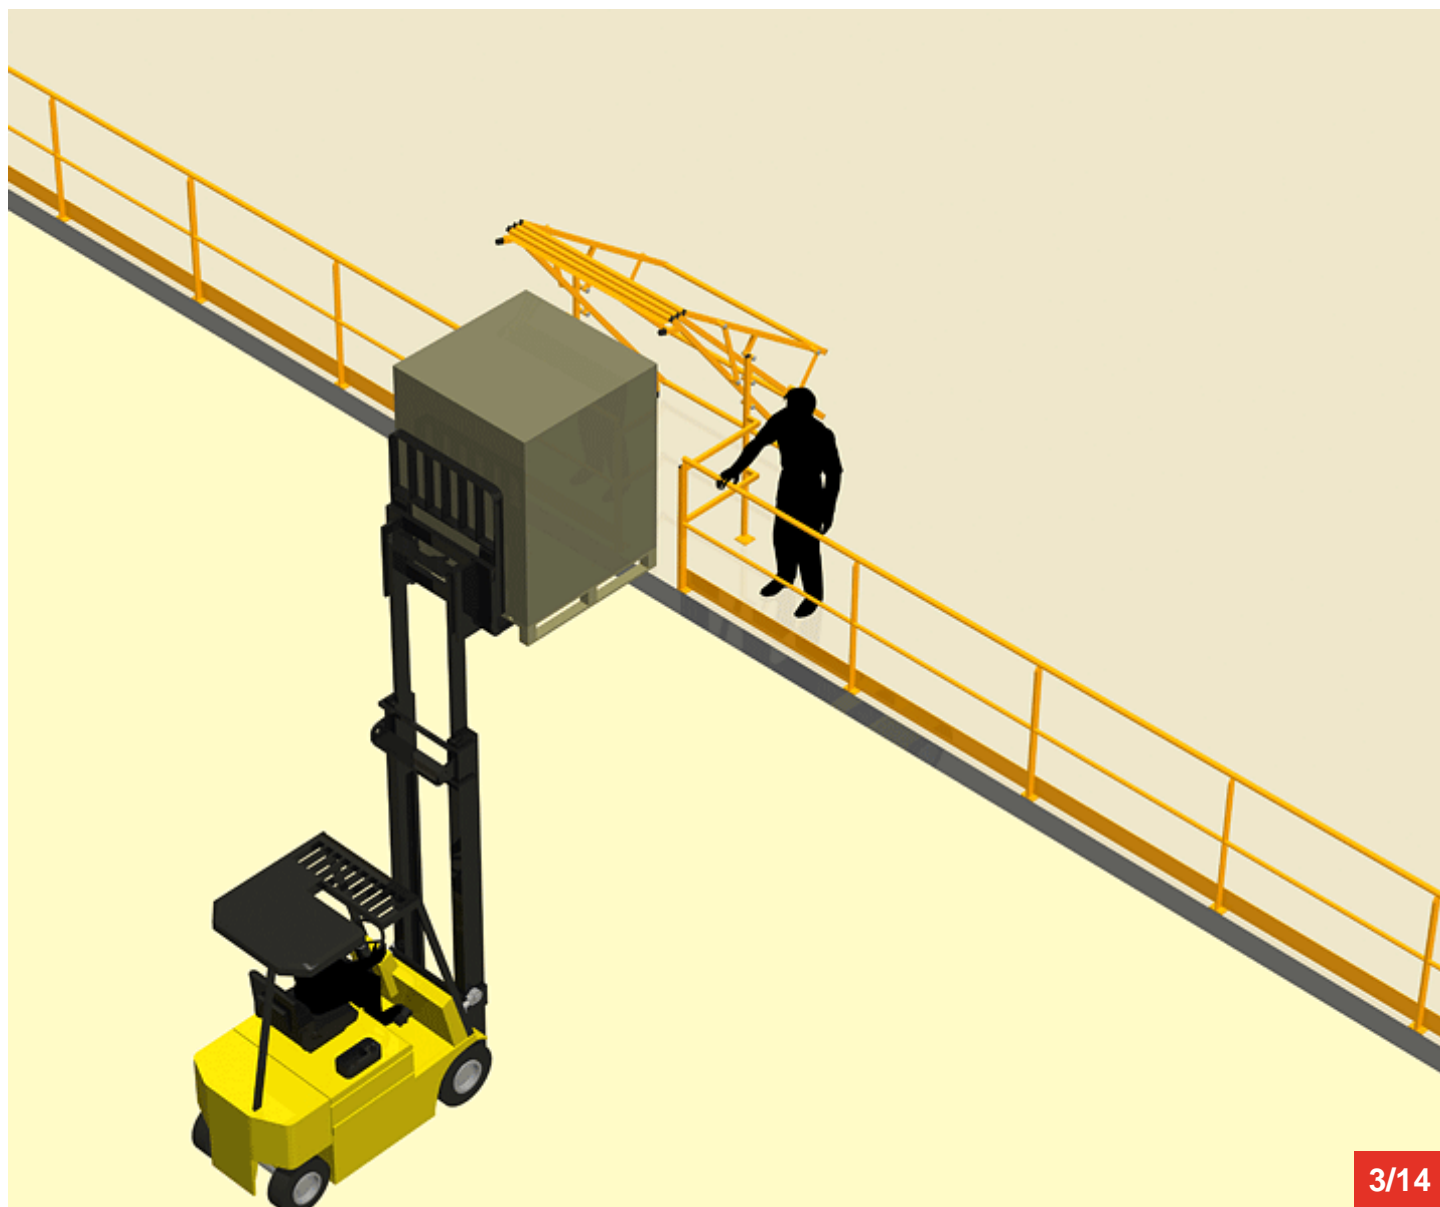

Cycle à retrouver sur www.f.vulu.eu

3/14

18-06-26-3

Tél : 0033 (0)4 75 57 47 47

Fax : 0033 (0)4 75 57 06 13

www.sitieurope.com

SITI EUROPE • 22, rue Jules Guesde • F-26800 PORTES-LES-VALENCE

sitieurope@sitieurope.com